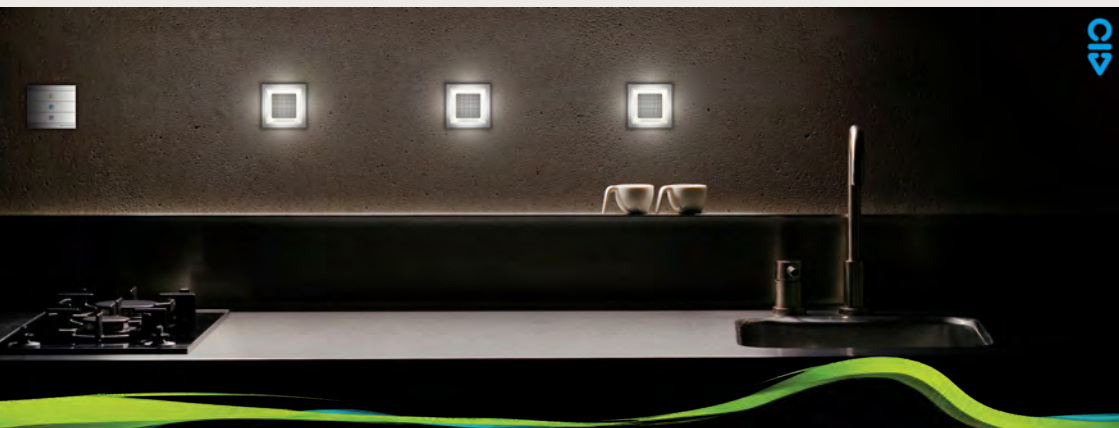

Avtomatizacija doma vključuje tudi *varnost* vaše družine, zato vam Lam-E nudi tudi široko paleto varnostnih sistemov, kot so biometrične kjučavnice (na prstni odtis), senzorji dima, senzorji gibanja, detektorje ogljikovega monoksida, senzorje razlitja vode in vratni ter okenski senzorji, s tem je vaš *dom v celoti zaščiten* pred notranjimi in zunanji nevarnostmi.

Z video domofonom in video nadzorom pa boste vedno vedeli kdo je pred vašimi vrati in kaj se dogaja okoli hiše.

Da bo regulacija takšne hiše enostavna poskrbimo s pregledno in za uporabnika enostavno vizualizacijo, ki je prilagojena tako za dostop preko računalnika, kot za dostop preko mobilne naprave, da boste lahko do vaše hiše dostopali od koder koli in kadar koli.

Od ideje do realizacije

Nudimo vam *celovito rešitev* od svetovanja, projektiranja, nabave opreme do programiranja, servisa in vzdrževanja, ter financiranja. Sistem je modularen in zato enostavno nadgradljiv, tako da ga je mogoče spreminjati in nadgrajevati v skladu z vašimi trenutnimi potrebami in željami.

Sistem je primeren za privatne stavbe, poslovne stavbe, hotele ter industrijske objekte in je primeren za *novogradnje*, kakor tudi za *obstoječe objekte* (adaptacija) s pomočjo brezžične ali "Powernet" tehnologije.